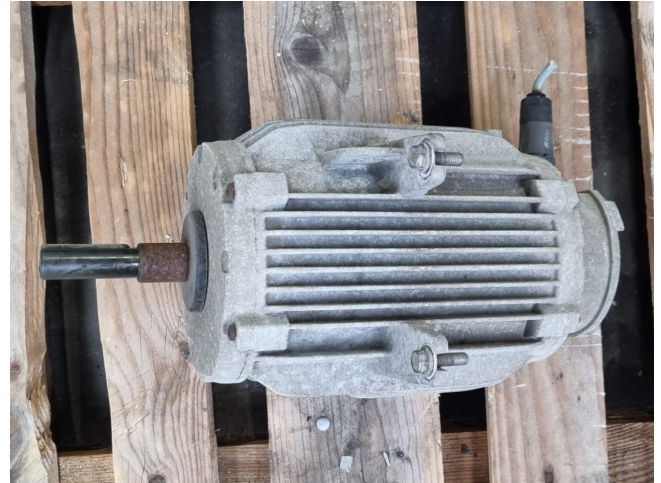

# Carrier CM29/T

## Specifications

Marca	Carrier
Tipo	CM29/T
Potencia (kW)	1,4
Velocidad (RPM)	950
Size & Weight	260x220x400 mm (LxWxH)
Stock	1